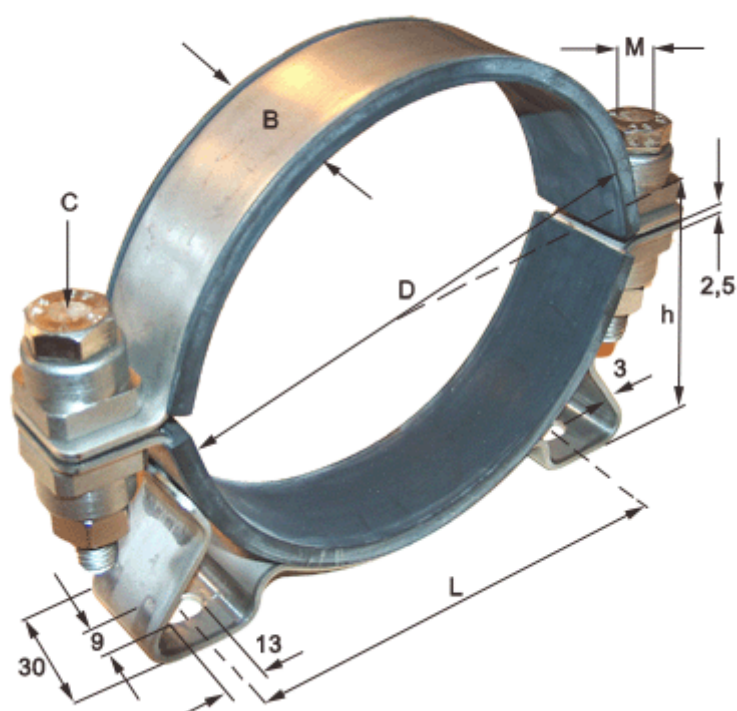

Varenummer: 021816025228
Beskrivelse: Norma holdebånd med konsol og gummi
SPGU 6025. 228/30 SK

Mål

Bredde B	= 30
C (Skruetype)	= SK skrue med sekskanthoved
Diameter D	= 228
h	= 122
L	= 216